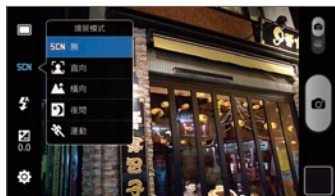

G-快門鍵

H-影像檢視器

1 內建UI比照自家高階拍照手機，支援多重功能。

2 拍攝模式提供單拍/連續/全景/微笑拍攝/自拍等，其中，全景可拍攝8張照片。操作方式非常簡單，移動時會出現綠色框和黃色箭頭，箭頭提醒該往上、往下還是往左、往右，待對準後相機會自動拍攝。

3 場景則是提供直向、橫向、夜間和運動等，可依照使用者需求做設定，只需點選即可。以夜間為例，相機會自動將畫面打亮，捕捉的照片亮度明顯變高。

4 拍攝完的照片可按下「影像檢視器」按鈕查看，透過「分享」機制，可以選擇利用All Share、Gmail、Picasa、藍牙或是訊息等方式傳送。